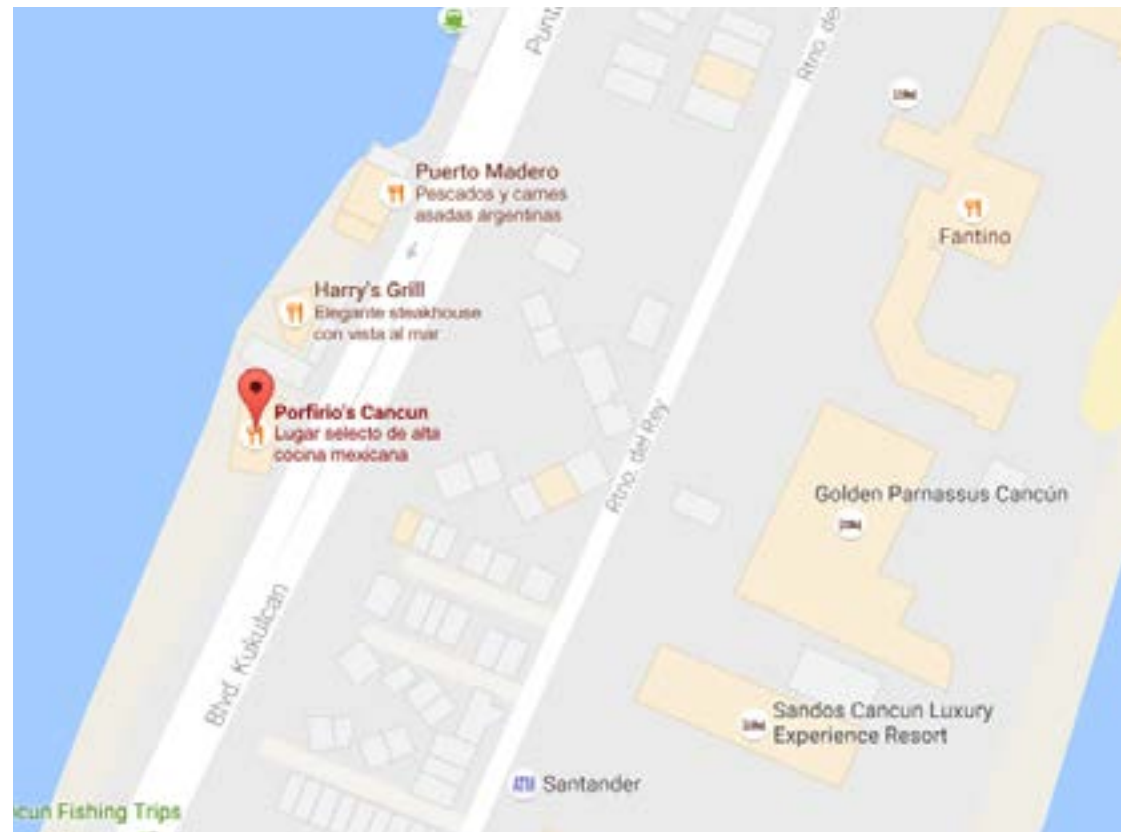

UBICACIÓN

CAPACIDAD

Capacidad: 208 personas

- **Salón Principal** - 90 personas
- **Terraza** - 75 personas
- **Muelle** - 35 personas
- **Bar** - 8 personas