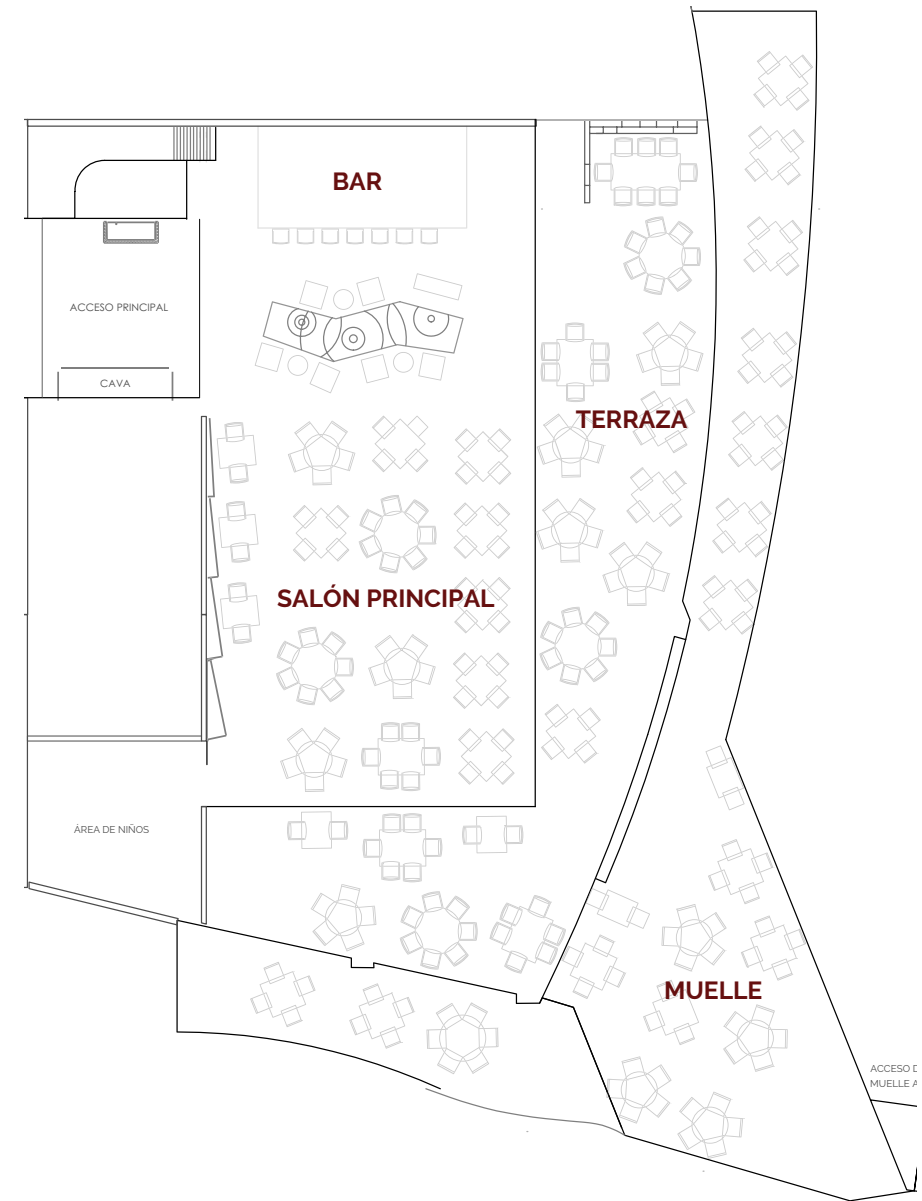

UBICACIÓN

CAPACIDAD

Capacidad: 208 personas

- **Salón Principal** - 90 personas
- **Terraza** - 75 personas
- **Muelle** - 35 personas
- **Bar** - 8 personas