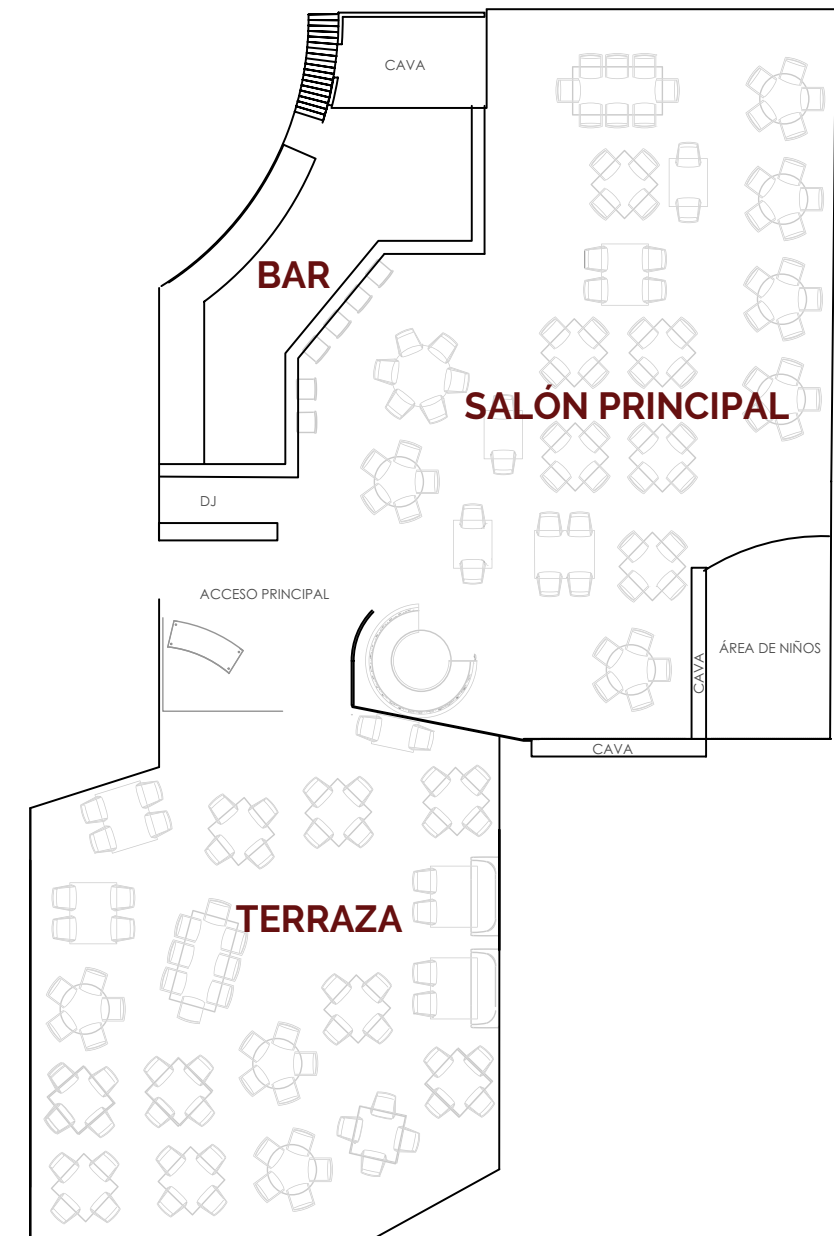

# CAPACIDAD

Capacidad: 177 personas

- **Salón Principal** - 86 personas
- **Terraza** - 85 personas
- **Bar** - 6 personas